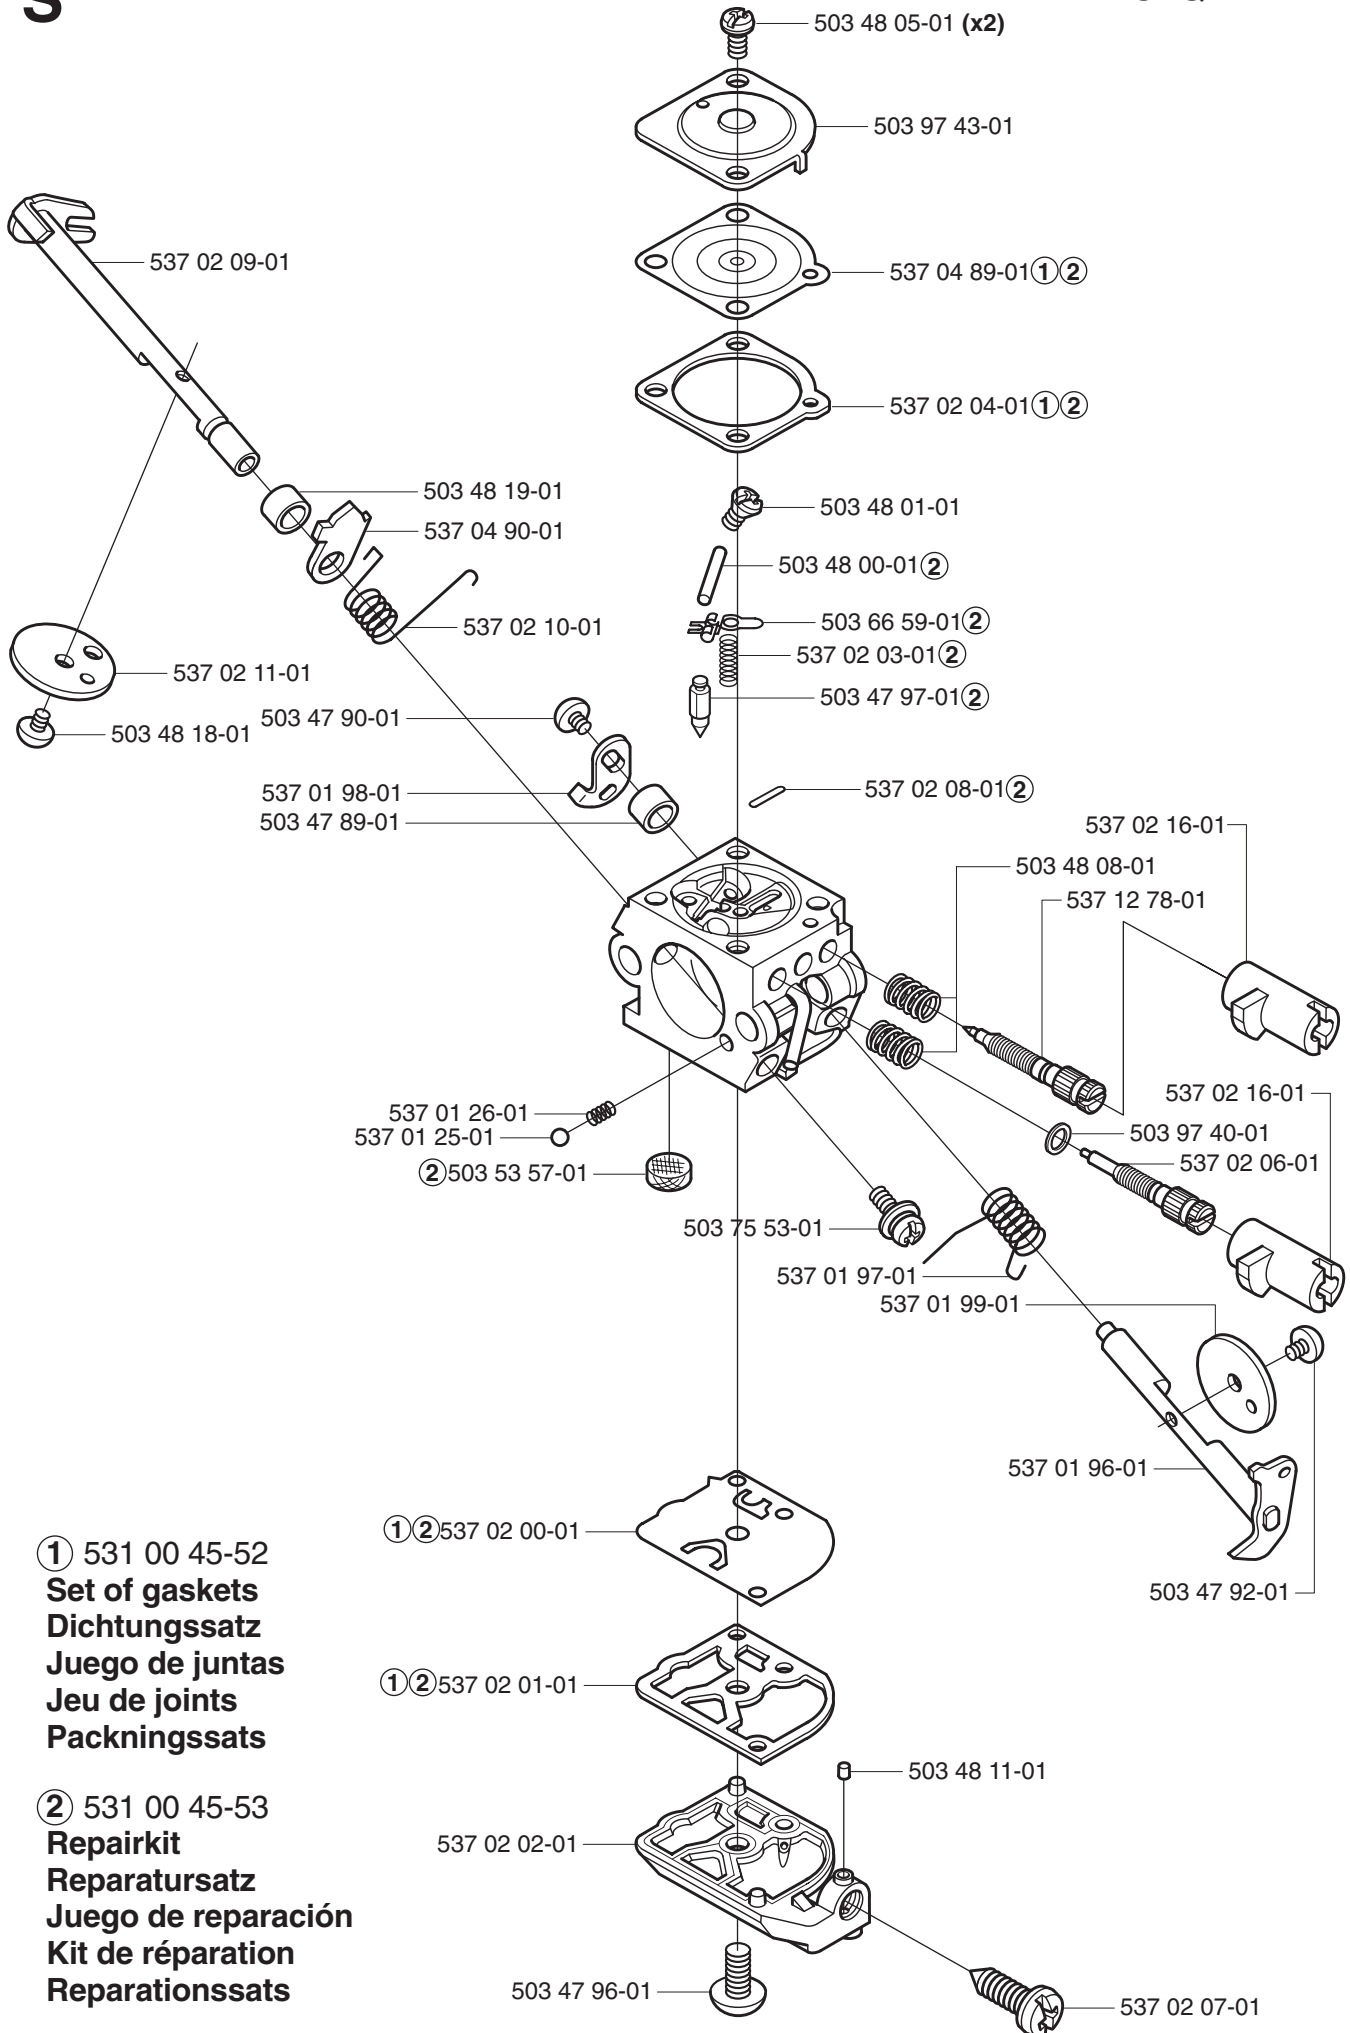

A 326C

503 79 56-01 537 02 76-03

B 326L
326Lx

537 02 76-01 503 79 56-01

C 326Rx

**compl 503 72 43-09

*compl 503 72 43-03

D 326C, L 326Lx

*compl 537 02 21-01
326Rx

*compl 537 02 61-01
326C

*compl 503 93 42-02
326Rx

*compl 503 97 71-01
326L
326Lx

R Accessories
 Zubehöre
 Accessoires
 Acessorios
 Tillbehör

*compl 501 78 33-01

compl 503 73 63-03
 compl 503 73 63-04 (USA)

① 531 00 45-52
Set of gaskets
Dichtungssatz
Juego de juntas
Jeu de joints
Packningssatz

② 531 00 45-53
Repairkit
Reparatursatz
Juego de reparación
Kit de réparation
Reparationssatz